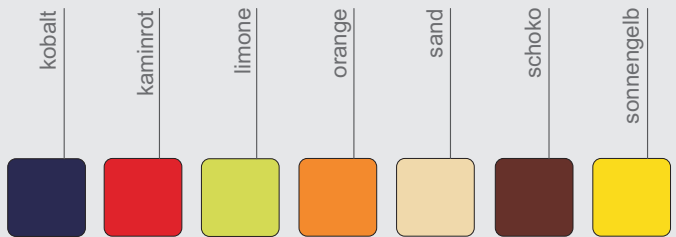

Artikelnummer	Bezeichnung
	Milchkaffee OT
09890394	kobalt
09890391	kaminrot
09890397	limone
09890403	orange
09890406	sand
09890349	schoko
09890412	sonnengelb
	Milchkaffee UT
92080353	kobalt
92080352	kaminrot
92080354	limone
92080356	orange
92080357	sand
92080351	schoko
92080359	sonnengelb
	Cappuccino OT
09890392	kobalt
09890389	kaminrot
09890395	limone
09890401	orange
09890404	sand
09890347	schoko
09890410	sonnengelb
	Cappuccino UT
92080343	kobalt
92080342	kaminrot
92080344	limone
92080346	orange
92080347	sand
92080341	schoko
92080349	sonnengelb
	Espresso OT
09890393	kobalt
09890390	kaminrot
09890396	limone
09890402	orange
09890405	sand
09890348	schoko
09890411	sonnengelb
	Espresso UT
92080333	kobalt
92080332	kaminrot
92080334	limone
92080336	orange
92080337	sand
92080331	schoko
92080339	sonnengelb

Artikelnummer	Bezeichnung
	Jumbobecher
09710167	kobalt
09710170	kaminrot
09710326	limone
09710169	orange
09710195	sand
09710196	schoko
09710168	sonnengelb
	TB 030 V
09710182	kobalt
	Teller flach 21 cm
92039201	kobalt
92039205	kaminrot
92039202	limone
92039200	orange
92039206	sand
92039207	schoko
92039203	sonnengelb
	Teller flach 27 cm
92039211	kobalt
92039215	kaminrot
92039212	limone
92039210	orange
92039216	sand
92039217	schoko
92039213	sonnengelb
	Teller tief 22 cm
92039221	kobalt
92039225	kaminrot
92039222	limone
92039220	orange
92039226	sand
92039227	schoko
92039223	sonnengelb

MARCO *Colors of fun*

ist eine unserer farbenfrohen Porzellanserien.
Je nach Lust und Laune können Sie die sieben verschiedenen
Farben kombinieren und so für gute Laune und Abwechslung
auf Ihrem Tisch sorgen.